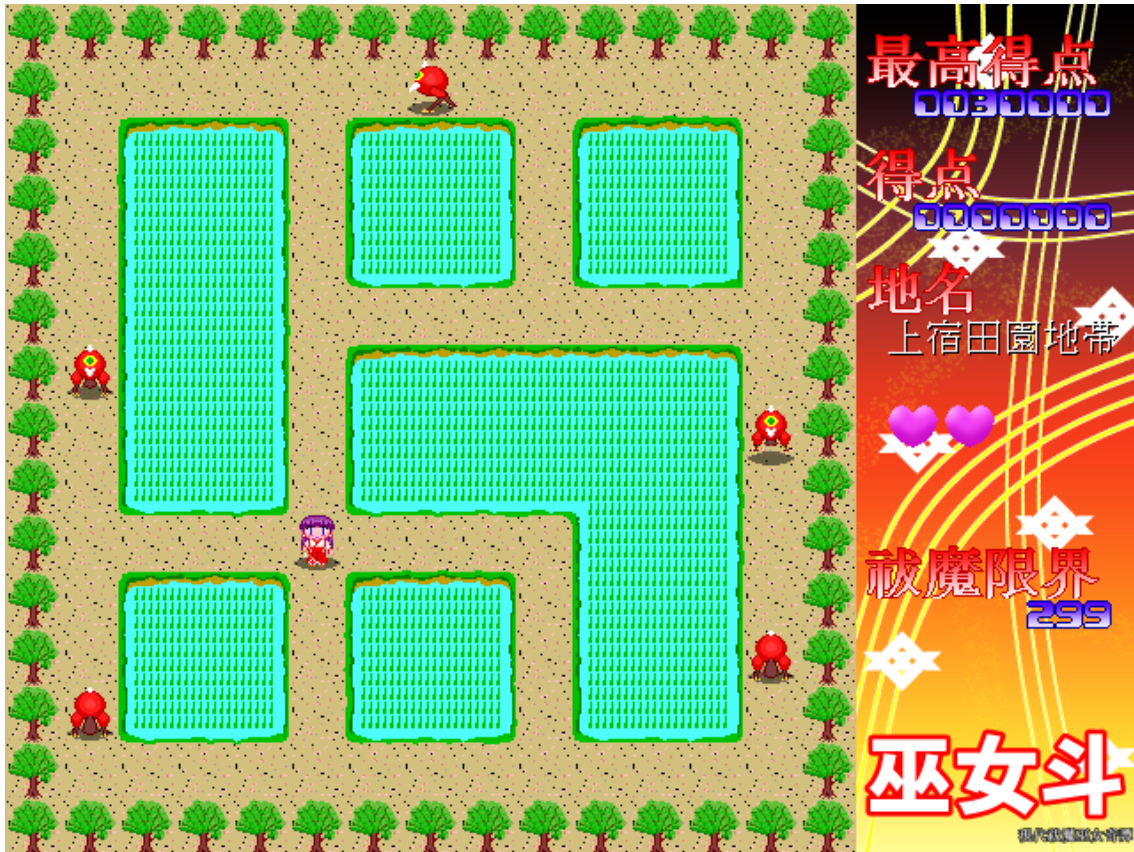

6. ゲーム画面

6.1 ゲーム画面

6.2 操作方法

主人公を項目4.の方法で操作します。